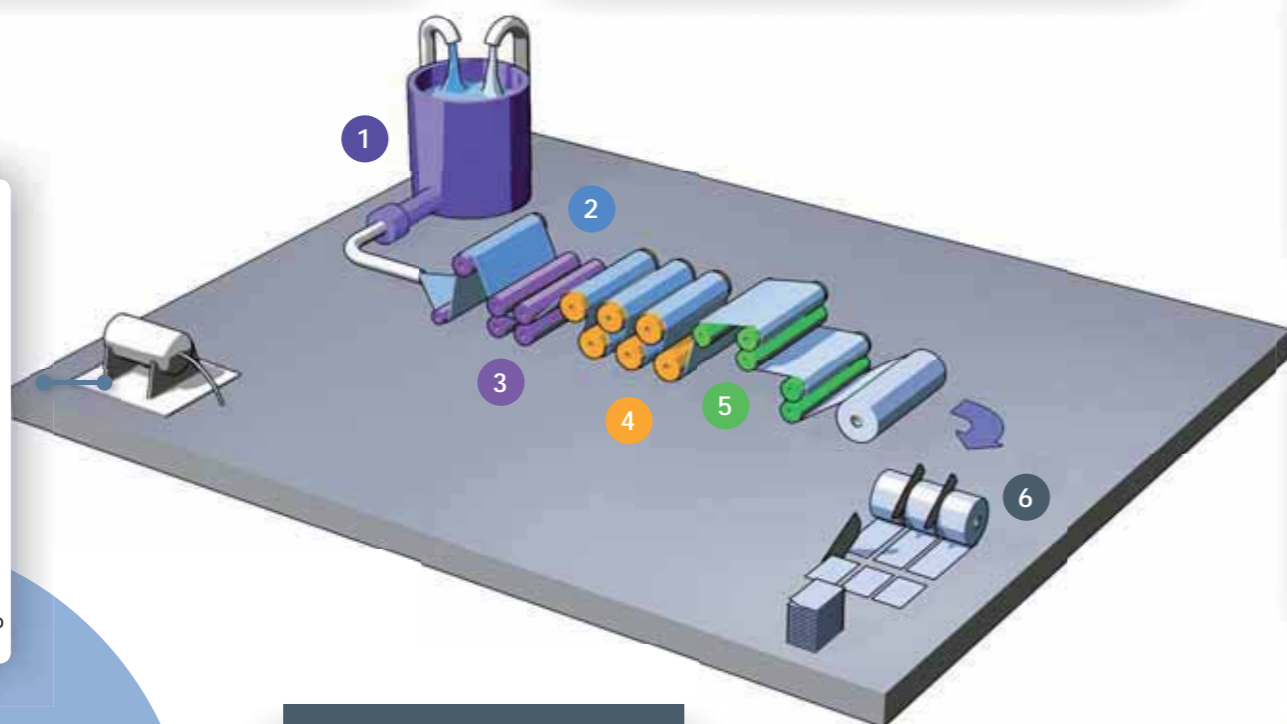

### 6. РЕЗКА БУМАГИ

Угольные щётки

Щёткодержатели

Угольные щётки и щёткодержатели для энергетического блока

## УГОЛЬНЫЕ ЩЁТКИ

- Щётки без содержания свинца
- Отобранные материалы: графит, медь, серебро...
- Высокая электропроводность
- Высококачественная заделка канатиков
- Оптимизированные размеры канатиков
- Специальный дизайн
- Системы выявления износа щёток
- Использование при различных нагрузках
- Не повреждают ни коллектор, ни контактные кольца
- Хорошая коммутация
- Длительный срок работы